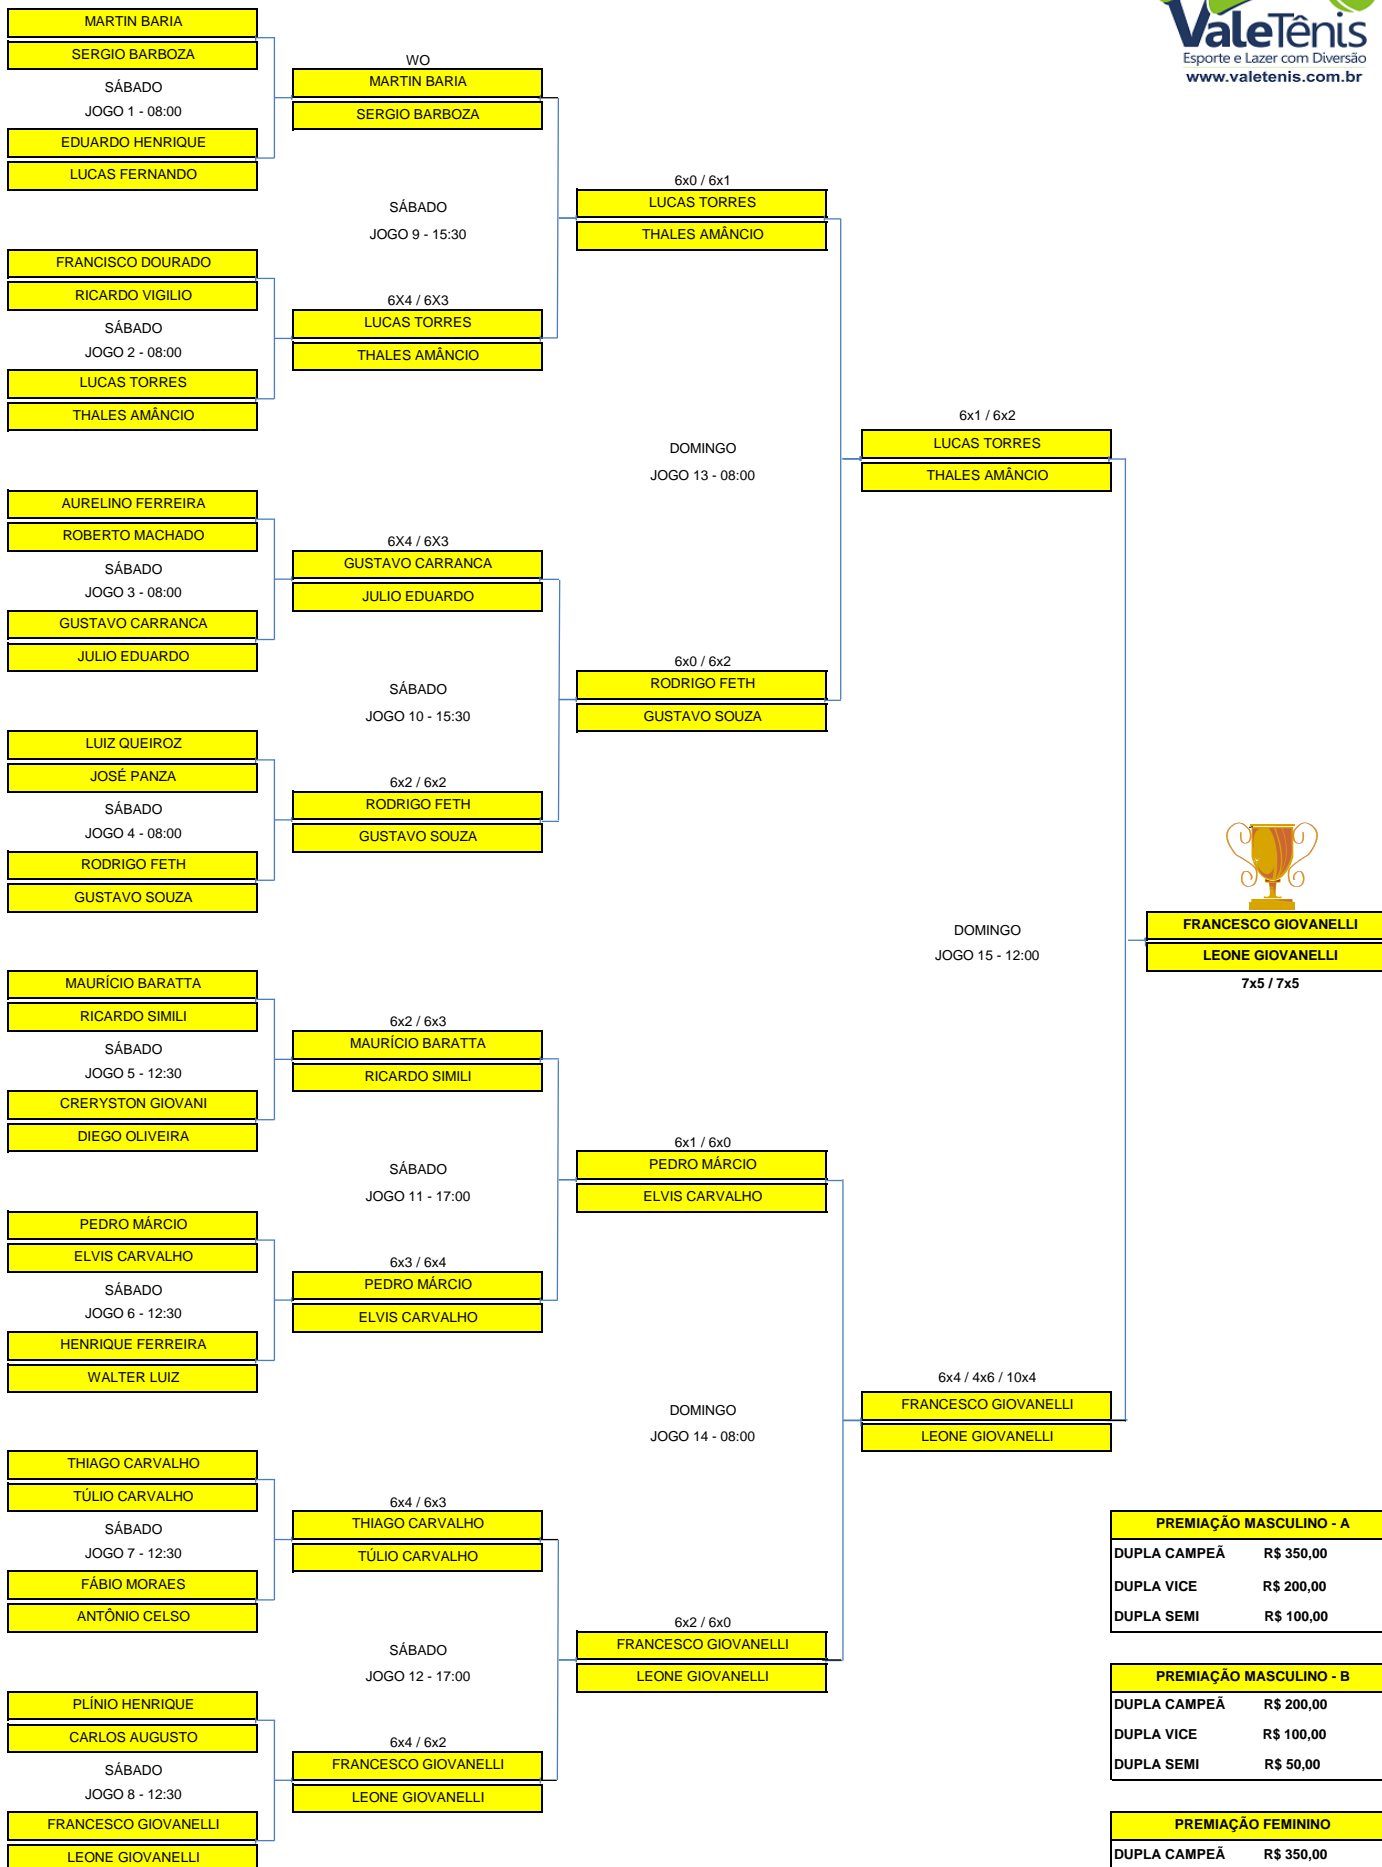

XI ABERTO DE TÊNIS CLUBE COMERCIAL DE LORENA - 2016

DUPLAS MASCULINO - B

SÁBADO / DOMINGO

27 e 28/08/2016

FRANCESCO GIOVANELLI

LEONE GIOVANELLI

7x5 / 7x5

PREMIAÇÃO MASCULINO - A	
DUPLA CAMPEÃ	R\$ 350,00
DUPLA VICE	R\$ 200,00
DUPLA SEMI	R\$ 100,00

PREMIAÇÃO MASCULINO - B	
DUPLA CAMPEÃ	R\$ 200,00
DUPLA VICE	R\$ 100,00
DUPLA SEMI	R\$ 50,00

PREMIAÇÃO FEMININO	
DUPLA CAMPEÃ	R\$ 350,00
DUPLA VICE	R\$ 200,00
DUPLA SEMI	R\$ 100,00